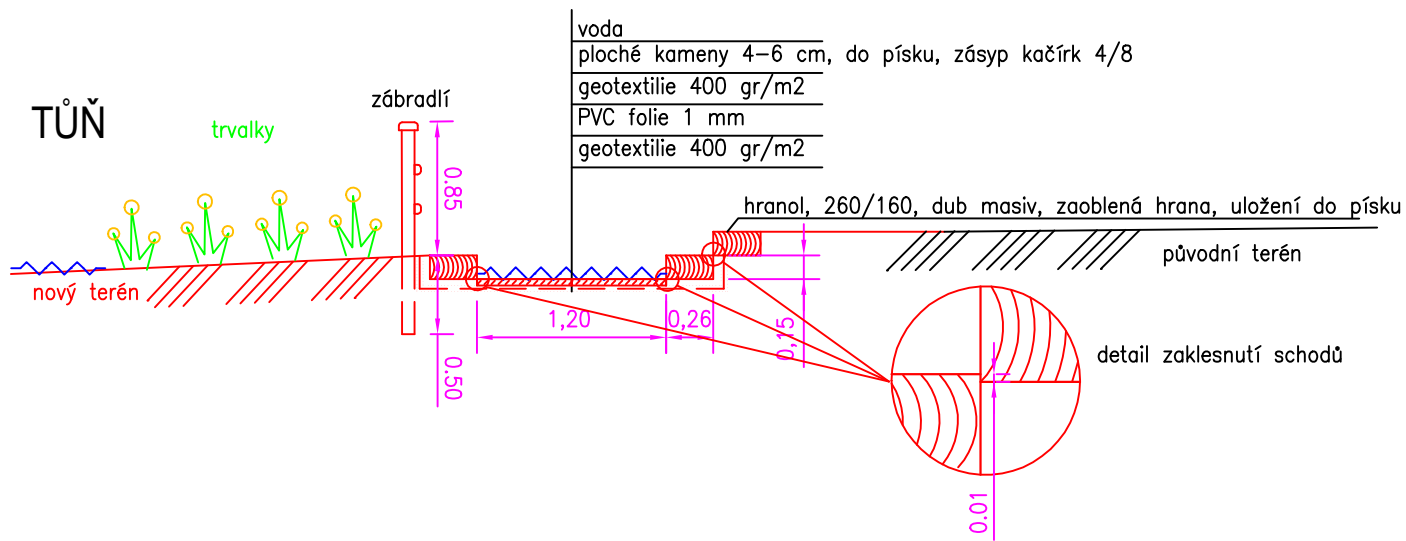

KORYTO POTOKA

ZÁBRADLÍ - dub masiv impreg.